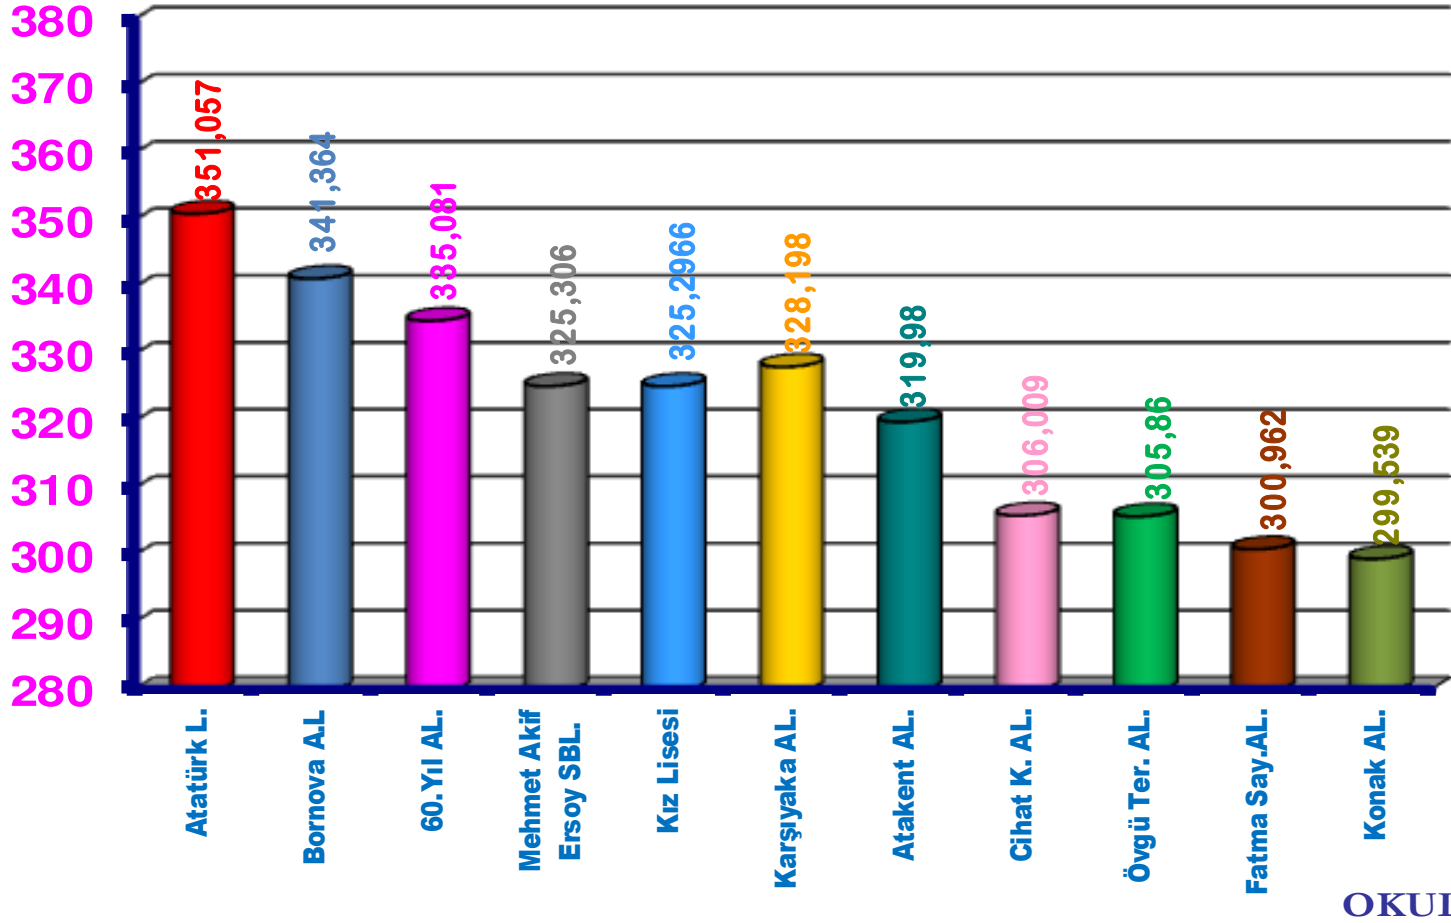

# YGS-2 PUAN ORTALAMASI İZMİR SIRALAMASI

PUAN

OKULLAR

MEHMET AKİF ERSOY SOSYAL BİLİMLER LİSESİ

# YGS-3 PUAN ORTALAMASI İZMİR SIRALAMASI

PUAN