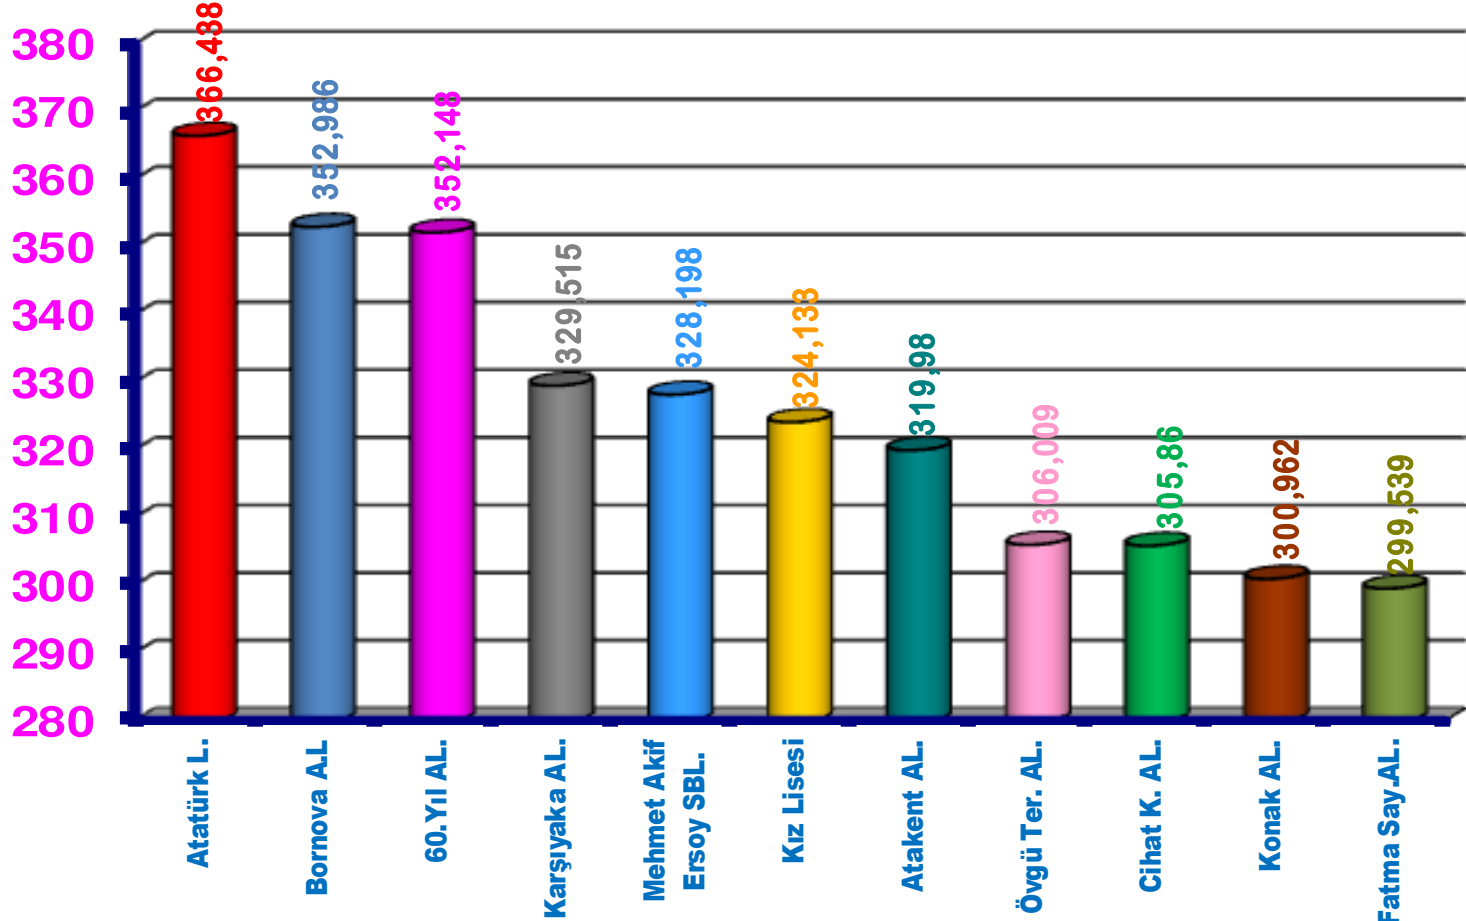

# YGS-1 PUAN ORTALAMASI İZMİR SIRALAMASI

PUAN

OKULLAR

# YGS-2 PUAN ORTALAMASI İZMİR SIRALAMASI

PUAN

OKULLAR

MEHMET AKİF ERSOY SOSYAL BİLİMLER LİSESİ