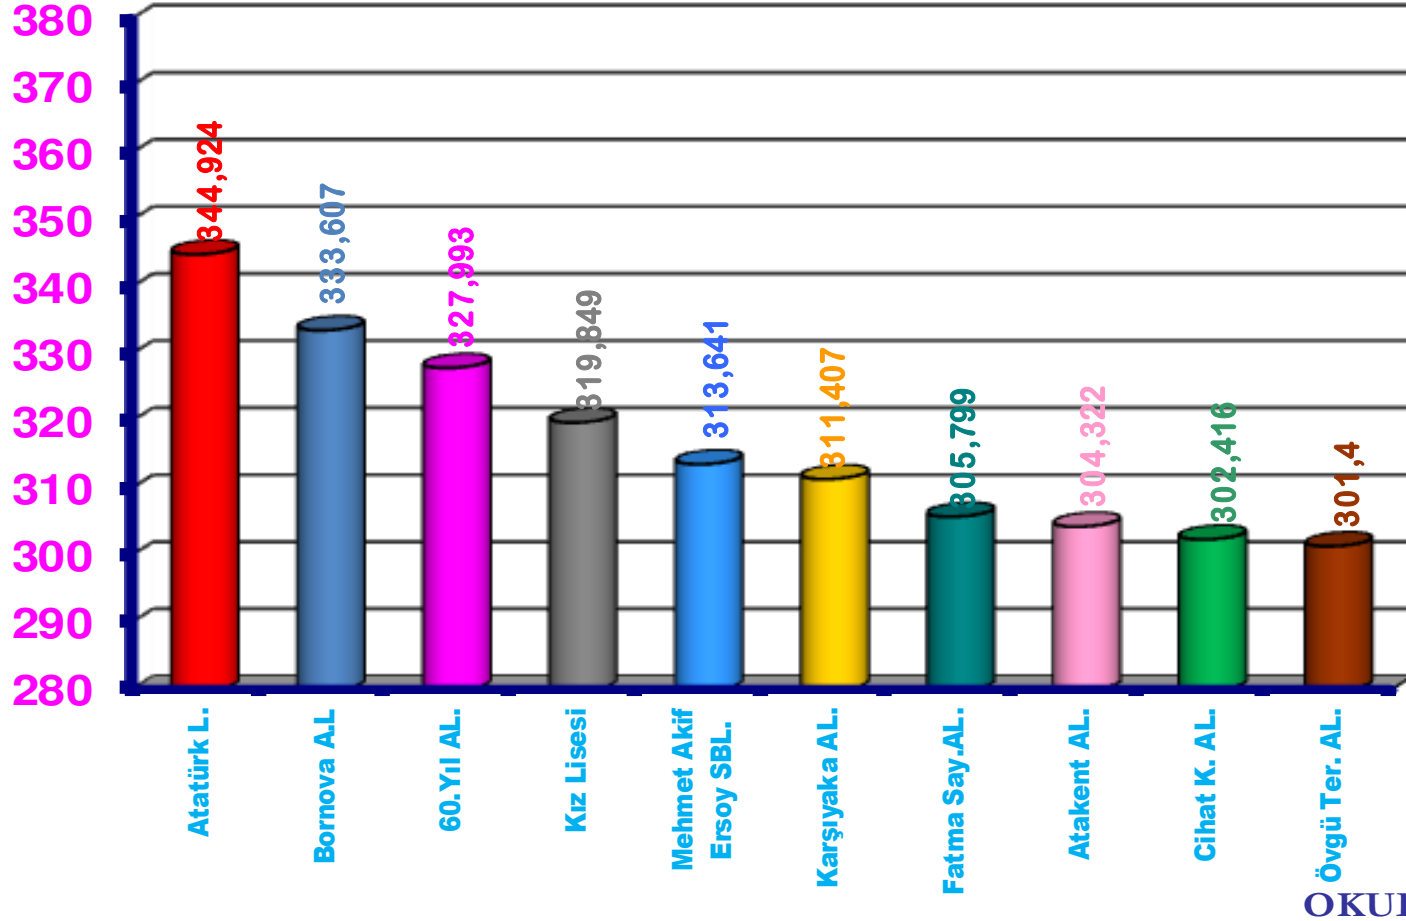

TM PUAN ORTALAMASI İZMİR SIRALAMASI

PUAN

OKULLAR

MEHMET AKİF ERSOY SOSYAL BİLİMLER LİSESİ