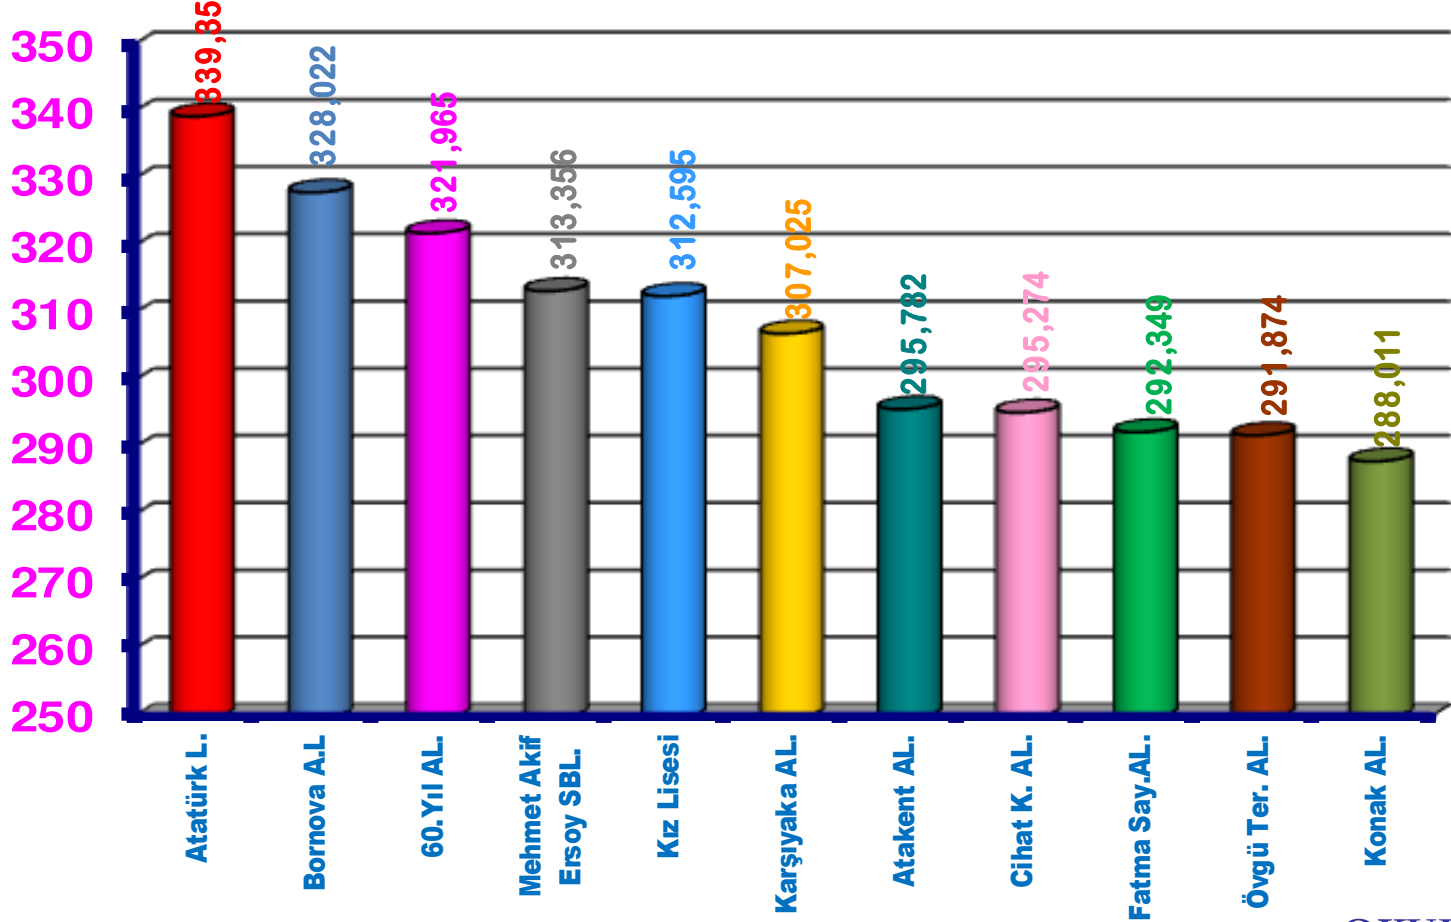

YGS-4 PUAN ORTALAMASI İZMİR SIRALAMASI

PUAN

OKULLAR