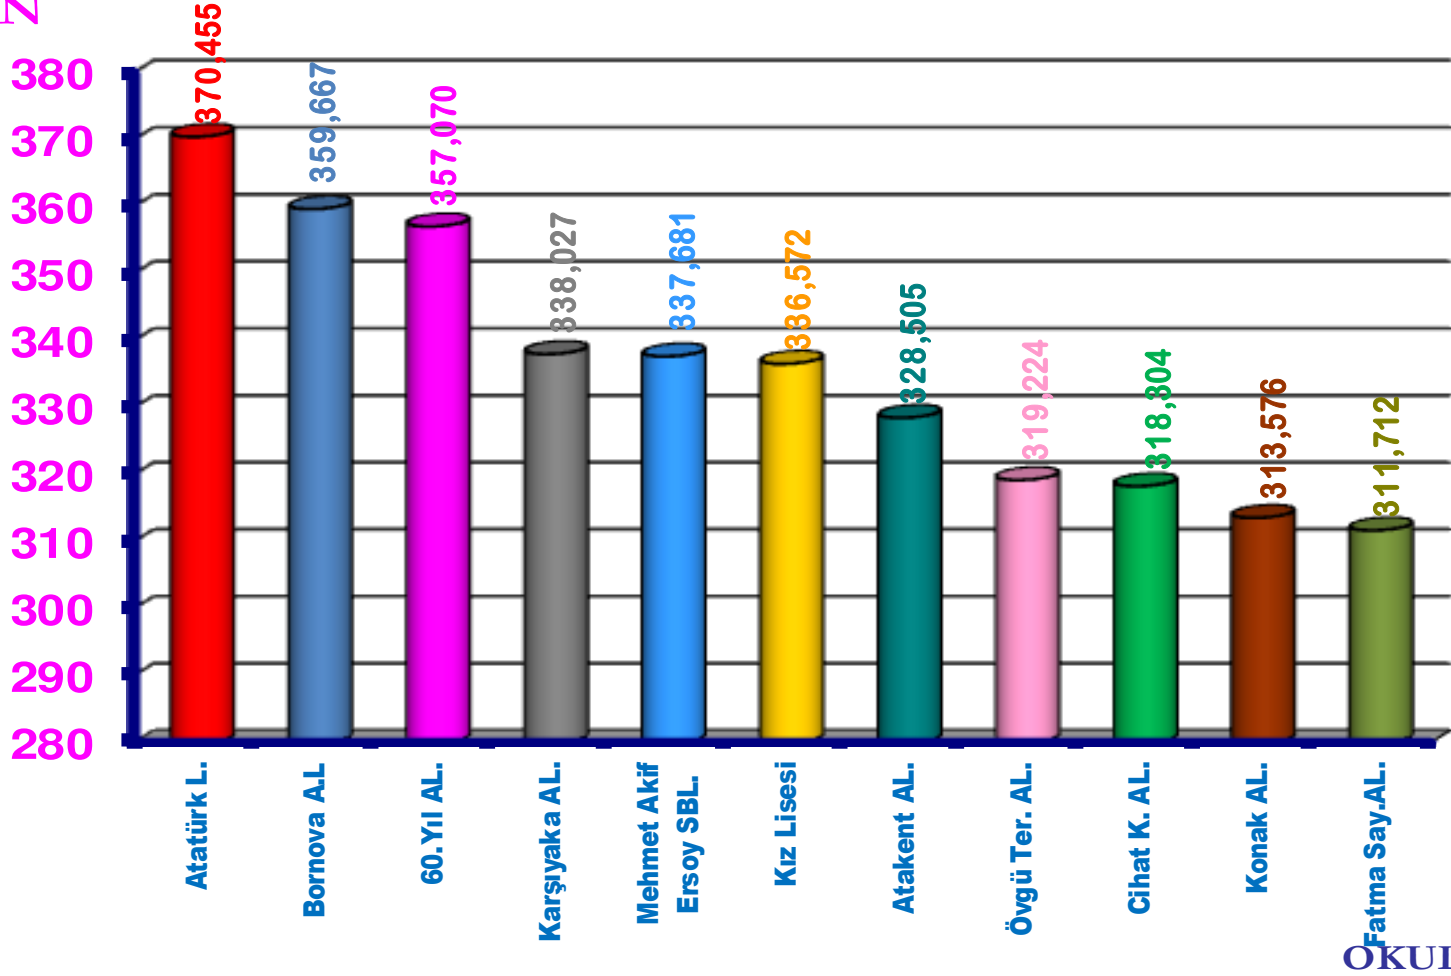

YGS-6 PUAN ORTALAMASI İZMİR SIRALAMASI

PUAN